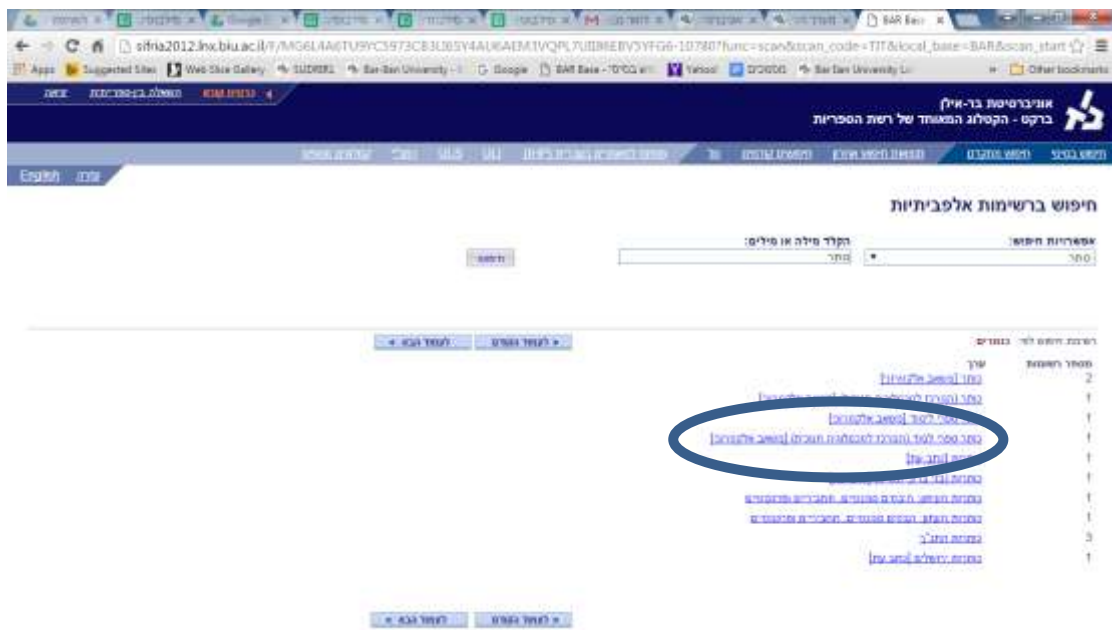

### כניסה לצפייה במאגר הספרים של מט"ח

1. יש להכנס לקטלוג של בר-אילן

יש להקיש על "כרטיס קורא" לצורך בדיקת השאלות והזמנות, ביצוע הארמז וכניסה לקישורים שונים.

#### חיפוש בסיסי

2. יש להקליד את המילה "כותר" באפשרויות חיפוש של "כותר מתחיל ב..".

3. מתקבל המסך הבא:

4. יש לבחור ב"כותר ספרי לימוד (המרכז לטכנולוגיה חינוכית) (משאב אלקטרוני)"

נפתח המסך הבא:

5. יש ללחוץ על "קישור למאגר" במסך שמתקבל יש ללחוץ על "מסכים"