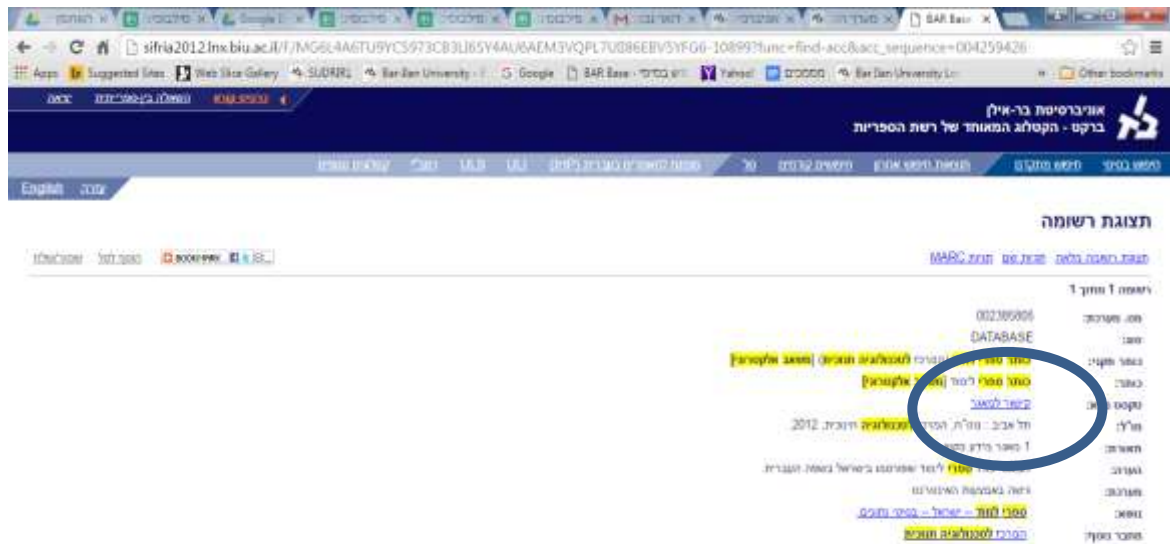

### כניסה לצפייה במאגר הספרים של מט"ח

1. יש להכנס לקטלוג של בר-אילן

יש להקיש על "כרטיס קורא" לצורך בדיקת השאלות והזמנות, ביצוע הארמז וכניסה לקישורים שונים.

#### חיפוש בסיסי

2. יש להקליד את המילה "כותר" באפשרויות חיפוש של "כותר מתחיל ב..".

3. מתקבל המסך הבא:

4. יש לבחור ב"כותר ספרי לימוד (המרכז לטכנולוגיה חינוכית) (משאב אלקטרוני)"

נפתח המסך הבא:

5. יש ללחוץ על "קישור למאגר" במסך שמתקבל יש ללחוץ על "מסכים"

6. נפתח המסך הבא:

7. יש לבחור את הנושא לדוגמה עברית.

8. לבחור את הספר וכך ניתן לעיין בספר .